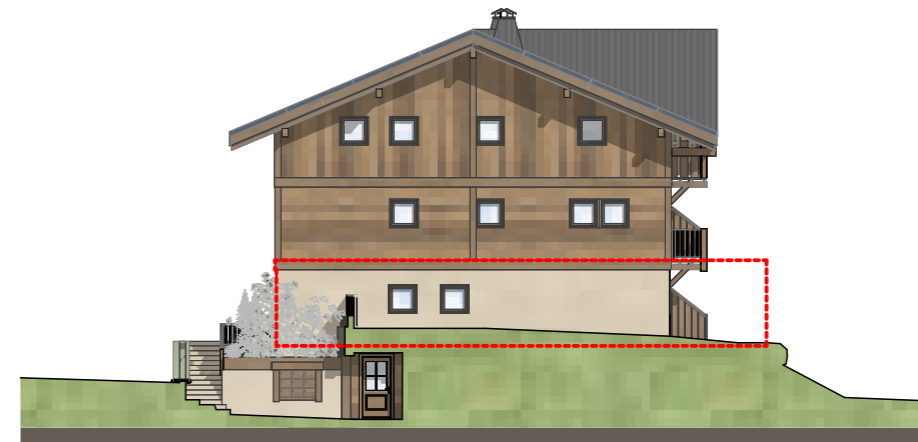

CHARDONS BLANCS

CREST VOLAND

CHARDONS BLANCS

1- SURFACE HABITABLE

ENTREE	4.82
BUANDERIE / SKI ROOM	4.51
CHAMBRE 1	
SDB	9.50
DEGAGEMENT	4.42
DORTOIR	2.29
SALON / CUISINE / REPAS	5.55
WC	1.61
SOUS-TOTAL :	55.09

TOTAL : 55.09 m²
0.00 m² (SURFACE H<1.80M)

V COMPRIS SURFACE <1.80M
PONDRE 60%

SURFACE TOTALE : 55.09 m²

2- SURFACES ANNEXES

TERRASSE	8.17
JARDIN	14.13

PLAN MASSE

FACADE NORD

FACADE SUD

FACADE EST

FACADE OUEST

PLAN MASSE ET FACADES - APPARTEMENT 3

ETAGE : R+1

CHARDONS BLANCS

PLAN DE VENTE - APPARTEMENT 3

ETAGE : R+1

Ce plan peut être sujet à de légères modifications (de cotes et de surfaces, de configuration et d'implantation des appareils sanitaires) pour des raisons techniques ou architecturales. L'emplacement et la dimension des ouvertures restent à déterminer par l'étude architecturale. Mobilier représenté à titre indicatif. Ce plan est la propriété intellectuelle de DOMUS^{génération immobilière}, toute utilisation non autorisée est interdite.