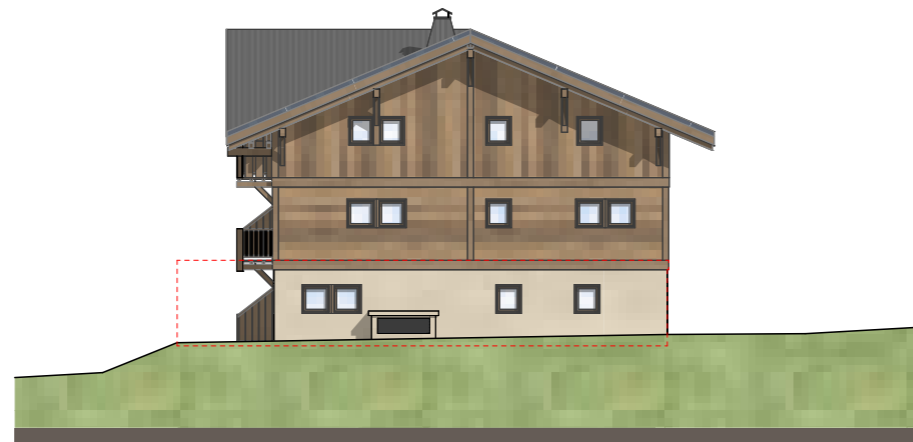

CHARDONS BLANCS

CREST VOLAND

CHARDONS BLANCS

1- SURFACE HABITABLE

ENTREE	4.82
BUANDERIE / SKI ROOM	4.51
CHAMBRE 1	
SDB	9.50
DEGAGEMENT	4.42
DORTOIR	2.29
SALON / CUISINE / REPAS	5.55
WC	1.61
SOUS-TOTAL :	55.09

TOTAL : 55.09 m²
0.00 m² (SURFACE H<1.80M)

V COMPRIS SURFACE <1.80M
PONDRE 60%

SURFACE TOTALE : 55.09 m²

2- SURFACES ANNEXES

TERRASSE	8.17
JARDIN	14.13

PLAN MASSE

FACADE NORD

FACADE SUD

FACADE EST

FACADE OUEST

PLAN MASSE ET FACADES - APPARTEMENT 3

ETAGE : R+1

CHARDONS BLANCS

PLAN DE VENTE - APPARTEMENT 3

ETAGE : R+1

Ce plan peut être sujet à de légères modifications (de cotes et de surfaces, de configuration et d'implantation des appareils sanitaires) pour des raisons techniques ou architecturales. L'emplacement et la dimension des ouvertures restent à déterminer par l'étude architecturale. Mobilier représenté à titre indicatif. Ce plan est la propriété intellectuelle de DOMUS^{génération immobilière}, toute utilisation non autorisée est interdite.