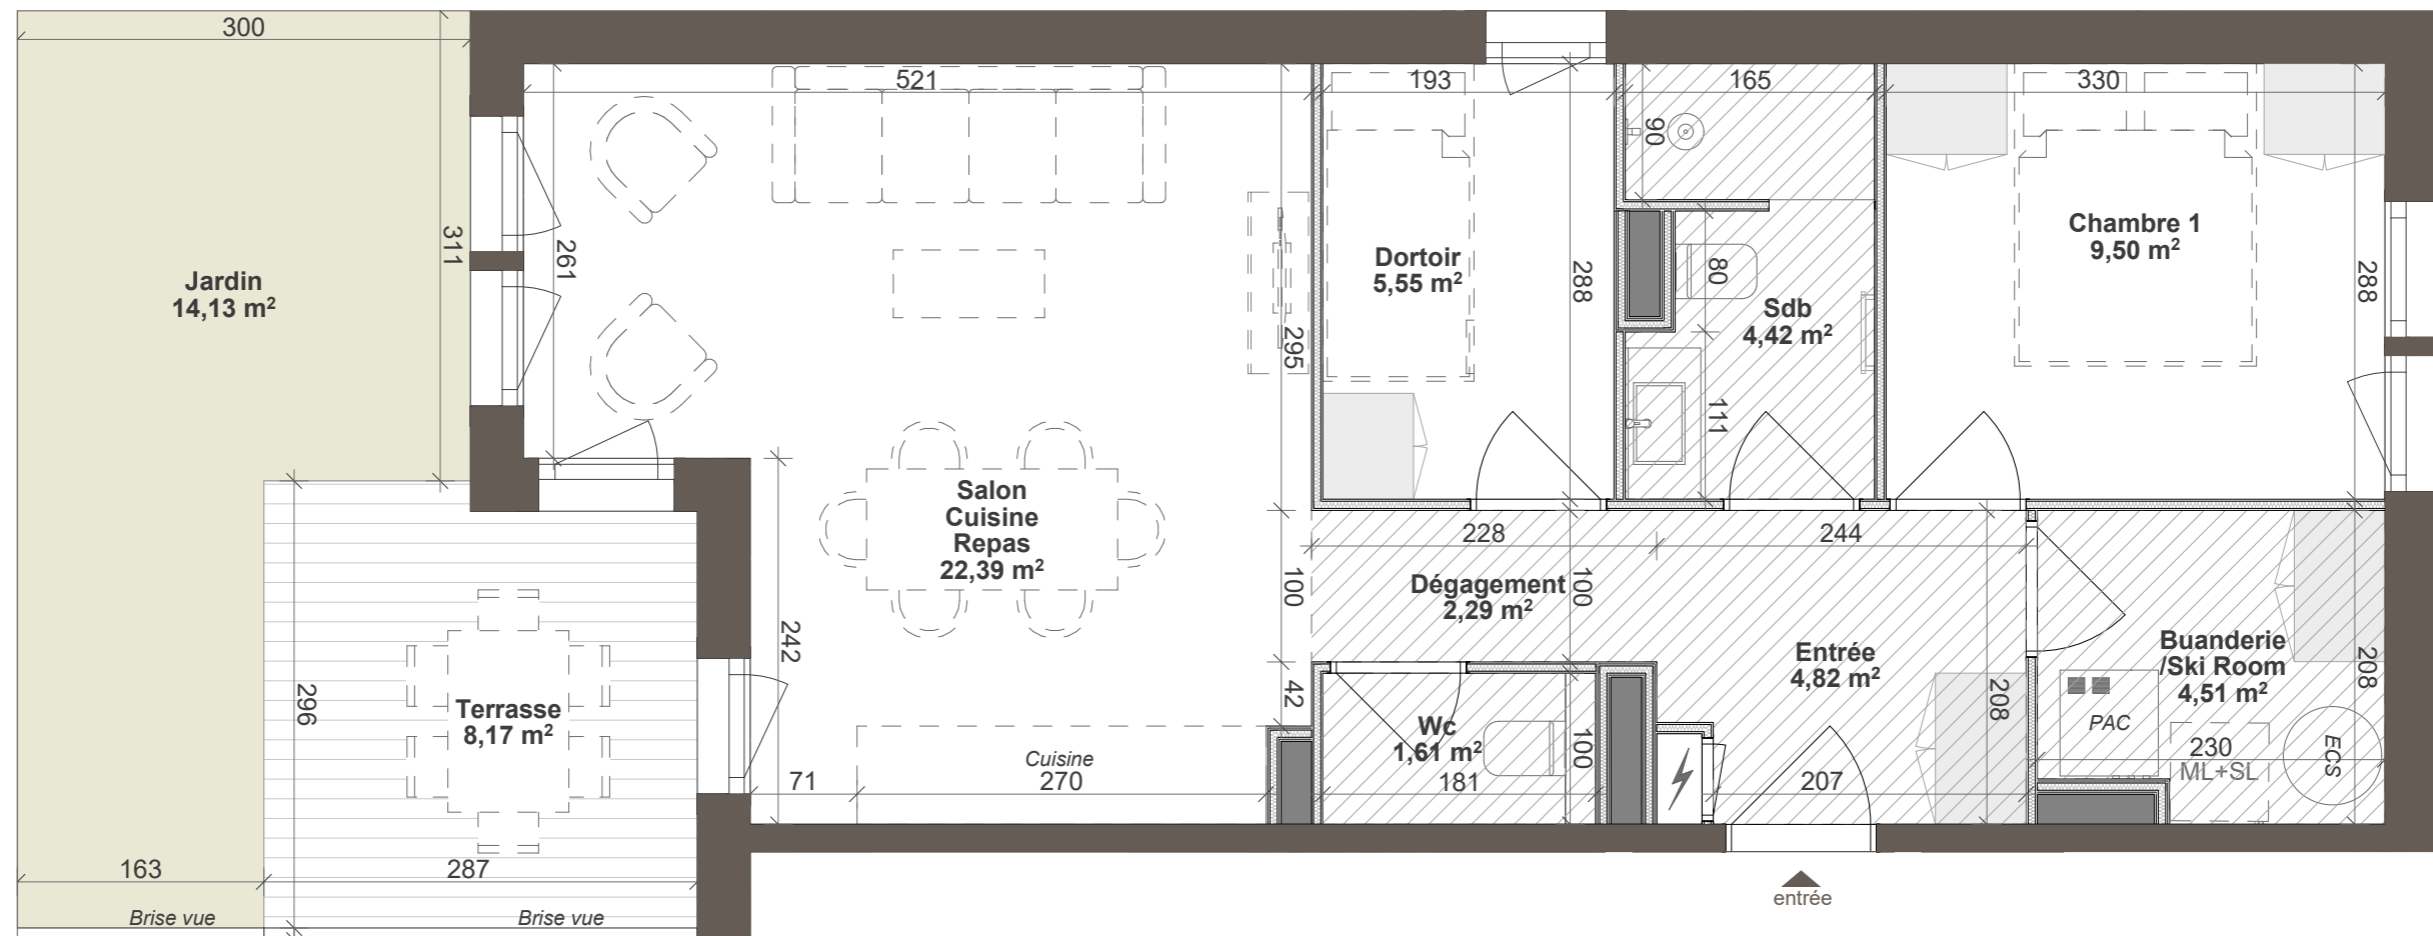

CHARDONS BLANCS

CREST VOLAND

CHARDONS BLANCS

1- SURFACE HABITABLE

ENTREE	4.82
BUANDERIE / SKI ROOM	4.51
CHAMBRE 1	
SDB	9.50
DEGAGEMENT	4.42
DORTOIR	2.29
SALON / CUISINE / REPAS	5.55
WC	1.61
SOUS-TOTAL :	55.09

TOTAL : 55.09 m²
0.00 m² (SURFACE H<1.80M)

V COMPRIS SURFACE <1.80M
PONDRE 60%

SURFACE TOTALE : 55.09 m²

2- SURFACES ANNEXES

TERRASSE	8.17
JARDIN	14.13

PLAN MASSE

FACADE NORD

FACADE SUD

FACADE EST

FACADE OUEST

PLAN MASSE ET FACADES - APPARTEMENT 3

ETAGE : R+1

CHARDONS BLANCS

PLAN DE VENTE - APPARTEMENT 3

ETAGE : R+1

Ce plan peut être sujet à de légères modifications (de cotes et de surfaces, de configuration et d'implantation des appareils sanitaires) pour des raisons techniques ou architecturales. L'emplacement et la dimension des ouvertures restent à déterminer par l'étude architecturale. Mobilier représenté à titre indicatif. Ce plan est la propriété intellectuelle de DOMUS^{génération immobilière}, toute utilisation non autorisée est interdite.

CHARDONS BLANCS

Ce plan peut être sujet à de légères modifications (de cotes et de surfaces, de configuration et d'implantation des appareils sanitaires) pour des raisons techniques ou architecturales. L'emplacement et la dimension des ouvertures restent à déterminer par l'étude architecturale. Mobilier représenté à titre indicatif. Ce plan est la propriété intellectuelle de DOMUS^{génération immobilière}, toute utilisation non autorisée est interdite.