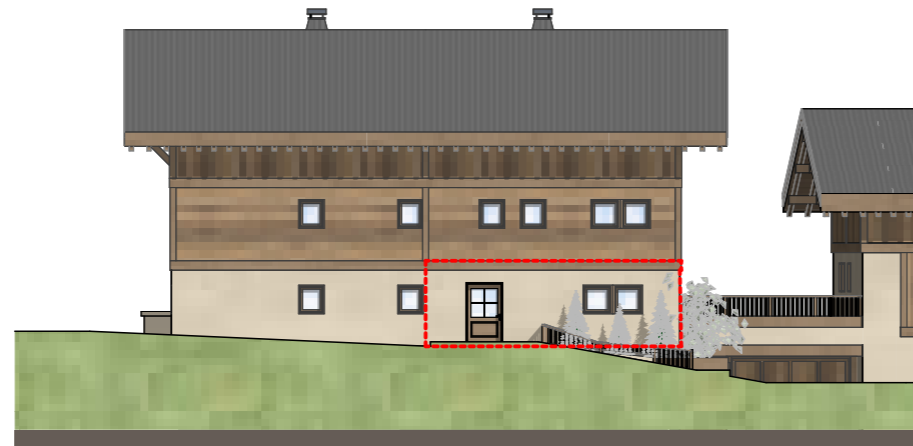

CHARDONS BLANCS

CREST VOLAND

CHARDONS BLANCS

1- SURFACE HABITABLE

ENTREE	4.82
BUANDERIE / SKI ROOM	4.51
CHAMBRE 1	
SDB	9.50
DEGAGEMENT	4.42
DORTOIR	2.29
SALON / CUISINE / REPAS	5.55
WC	1.61
SOUS-TOTAL :	55.09

TOTAL : 55.09 m²
0.00 m² (SURFACE H<1.80M)

V COMPRIS SURFACE <1.80M
PONDRE 60%

SURFACE TOTALE : 55.09 m²

2- SURFACES ANNEXES

TERRASSE	8.17
JARDIN	14.13

PLAN MASSE

FACADE NORD

FACADE SUD

FACADE EST

FACADE OUEST

PLAN MASSE ET FACADES - APPARTEMENT 3

ETAGE : R+1

CHARDONS BLANCS

PLAN DE VENTE - APPARTEMENT 3

ETAGE : R+1

Ce plan peut être sujet à de légères modifications (de cotes et de surfaces, de configuration et d'implantation des appareils sanitaires) pour des raisons techniques ou architecturales. L'emplacement et la dimension des ouvertures restent à déterminer par l'étude architecturale. Mobilier représenté à titre indicatif. Ce plan est la propriété intellectuelle de DOMUS^{génération immobilière}, toute utilisation non autorisée est interdite.