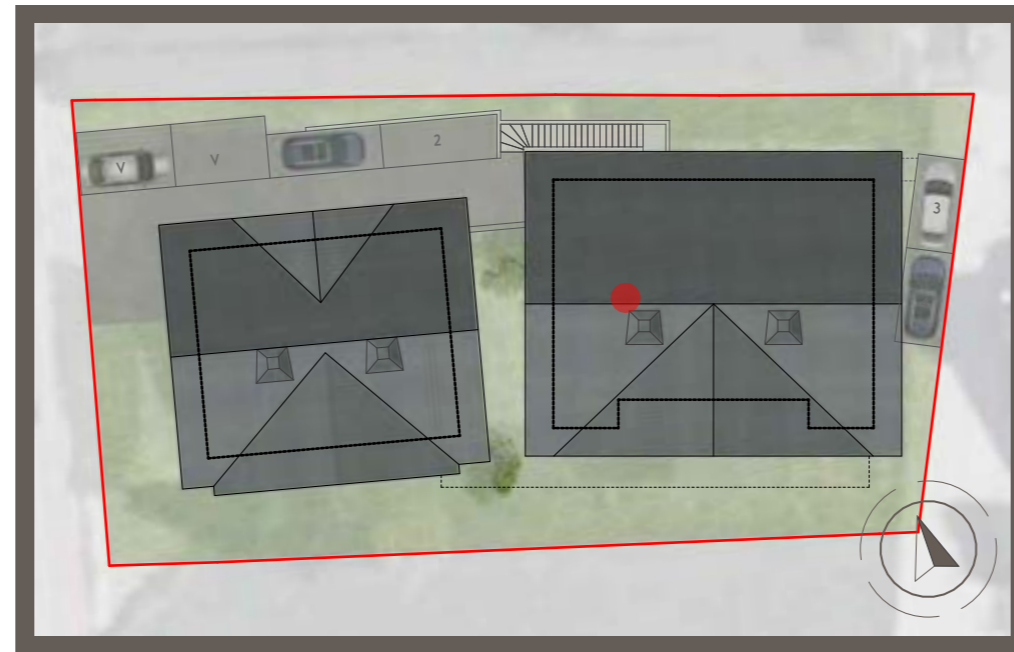

CHARDONS BLANCS

CREST VOLAND

CHARDONS BLANCS

1- SURFACE HABITABLE

ENTREE	4.82
BUANDERIE / SKI ROOM	4.51
CHAMBRE 1	
SDB	9.50
DEGAGEMENT	4.42
DORTOIR	2.29
SALON / CUISINE / REPAS	5.55
WC	1.61
SOUS-TOTAL :	55.09

TOTAL : 55.09 m²
0.00 m² (SURFACE H<1.80M)

V COMPRIS SURFACE <1.80M
PONDRE 60%

SURFACE TOTALE : 55.09 m²

2- SURFACES ANNEXES

TERRASSE	8.17
JARDIN	14.13

PLAN MASSE

FACADE NORD

FACADE SUD

FACADE EST

FACADE OUEST

PLAN MASSE ET FACADES - APPARTEMENT 3

ETAGE : R+1

CHARDONS BLANCS

PLAN DE VENTE - APPARTEMENT 3

ETAGE : R+1

Ce plan peut être sujet à de légères modifications (de cotes et de surfaces, de configuration et d'implantation des appareils sanitaires) pour des raisons techniques ou architecturales. L'emplacement et la dimension des ouvertures restent à déterminer par l'étude architecturale. Mobilier représenté à titre indicatif. Ce plan est la propriété intellectuelle de DOMUS^{génération immobilière}, toute utilisation non autorisée est interdite.